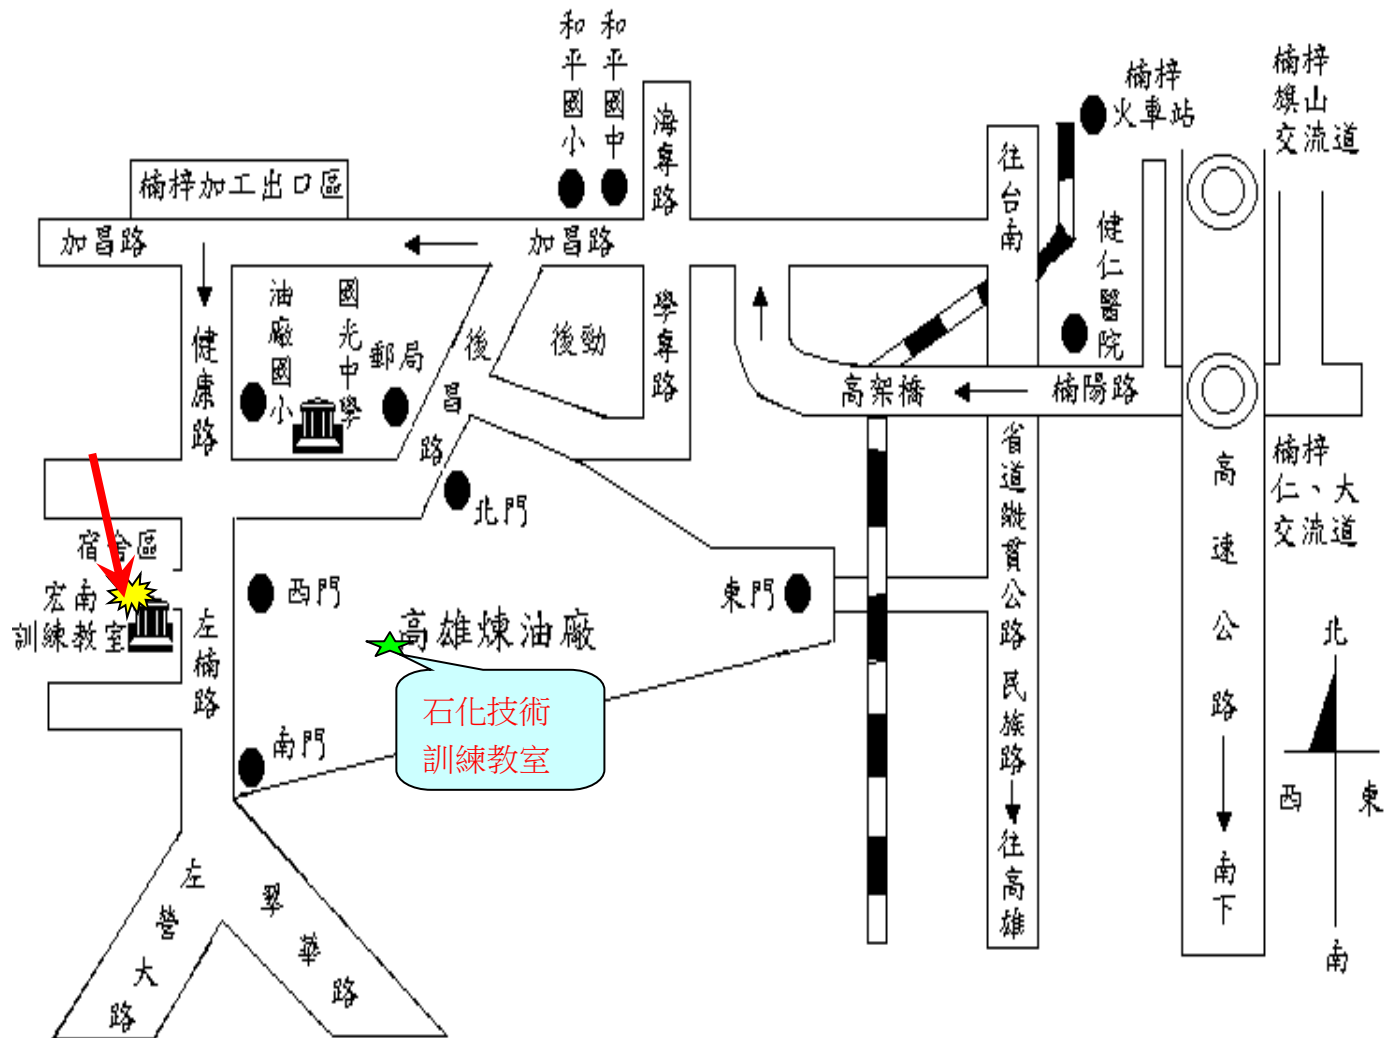

台灣中油公司煉製事業部（訓練教室） 交通位置圖

- 南下：請在楠梓大社工業區交流道（356KM 處）下高速公路右轉——→楠陽路——→高架橋——→加昌路——→左楠路——→高雄煉油廠
- 北上：請在楠梓、仁武交流道（358KM 處）下高速公路左轉鳳楠路——→左轉楠陽路——→高架橋——→加昌路——→左楠路——→高雄煉油廠
- 高雄市公車：301 號、6 號、49 號（高雄煉油廠西門下車）
- 濱海客運：高雄（經左營線）至台南（高雄煉油廠西門下車）
- 高雄捷運：世運站下車